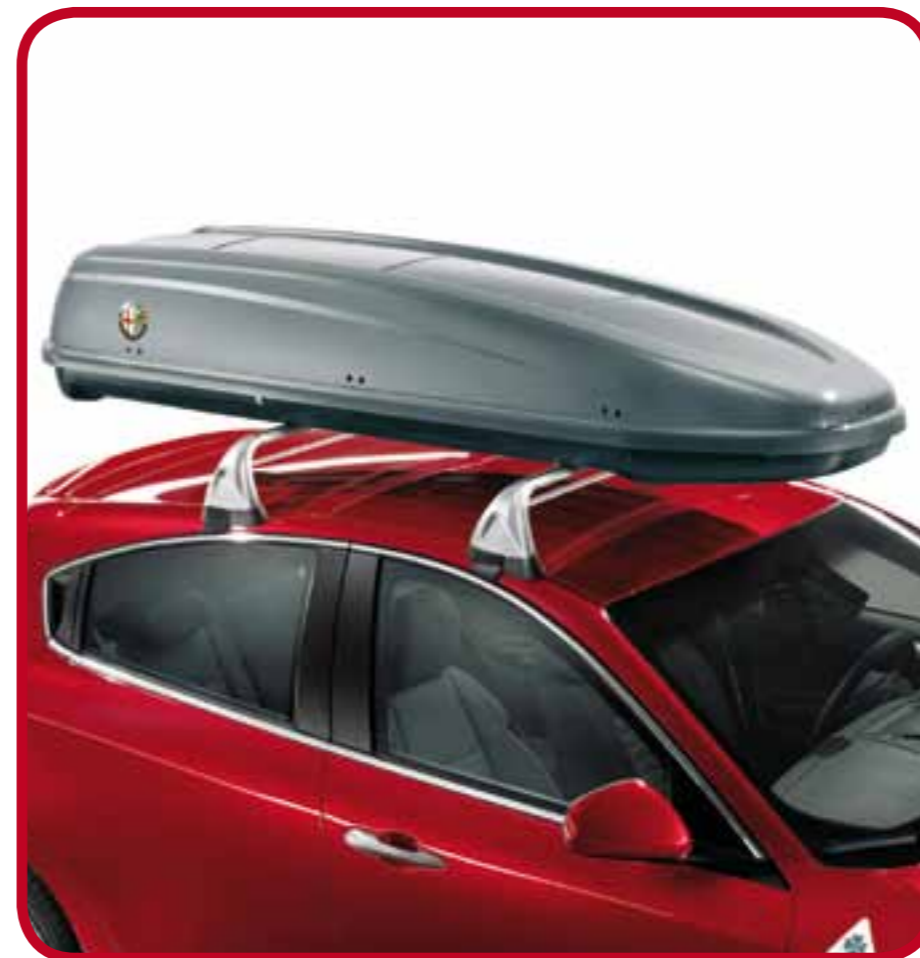

BOX DA TETTO 490L 490L CARGO BOX

Box contenitore da tetto realizzato
in ABS Brushed Graphite nero con sistema
di apertura dual side. Chiusura di sicurezza
e logo Alfa Romeo posteriore.
Misure: cm 195x80x40. Capacità: l 490.
*Roof cargo container made of graphite grey ABS
with dual side open system.
With security lock and rear Alfa Romeo Logo. Measures:
cm 195x80x40. Capacity: l 490.*

DIS. 71805136

* BOX DA TETTO 360L 360L CARGO BOX

Box contenitore da tetto realizzato
in ABS grigio chiaro con sistema
di apertura dual side. Chiusura di sicurezza
e logo Alfa Romeo posteriore.
Misure: cm 160x80x40. Capacità: l 360.
*Roof cargo container made of light grey ABS
with dual side open system.
With security lock and rear Alfa Romeo Logo
Measures: cm 160x80x40. Capacity: l 360.*

DIS. 71805133